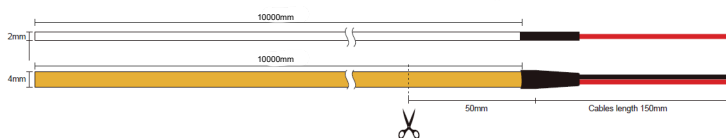

## Profesionální LED pásek COB 4mm E110774, E110764

Exkluzivní pásek COB 4mm ElmetLight je tou nejlepší volbou pokud chcete dosáhnout působivého vzhledu jednotné světelné linie a zároveň použít úzké profily jako SHELF nebo IN5. Bez ohledu na použitý difuzor led pásek svítí jako jeden celek, nikoliv jako světelné body.

### Parametry:

- 8W/m relativní příkon
- 24V
- IP20
- Možnost dělit každých 5cm
- úhel svitu 120°

Obj. kód	E110764R1	E110774R1
Teplota bílé	3000K	4000K
Účinnost	100lm/W	107lm/W
Světelný tok	806lm/m	856lm/m
CRI	90+	90+

Měděný plátek plošného spoje s 3Oz, šířka 4mm, návin v kotoučích po 10m.

Tato specifikace uvádí typické hodnoty příkonu a světelného výkonu LED pásků při teplotě 25°C, avšak skutečné hodnoty semohou lišit v závislosti na délce použitého vedení.