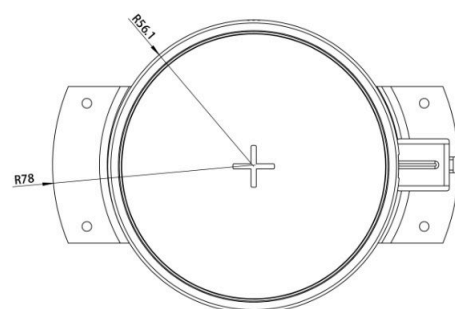

Návod k použití - Bezdrátová nabíječka - E17100

Technické parametry

- bezdrátové nabíjení 10W
- Maximální dosah 35mm
- Délka přívodu 2m

- Nabíječku instaluje jen pokud splňuje veškeré požadavky na zapojení (není poškozen kabel)
- Nabíječku neumísťujte do venkovních prostor a do prostor, kde je možný kontakt s vodou.
- V případě poruchy nabíječku neopravujte, veškeré zásahy, které provedete mohou způsobit ztrátu záruční lhůty.

Instalace

Nabíječku připevněte na požadované místo, ze spodní strany povrchu a připojte jí do elektrické sítě. Použijte pomocnou podložku s LED pro nalezení středu nabíječky. V momentě, kdy na pomocné podložce svítí všechny LED označte si pomocné body na krajích podložky. Na vyznačené místo nalepte nabíjecí podložku.