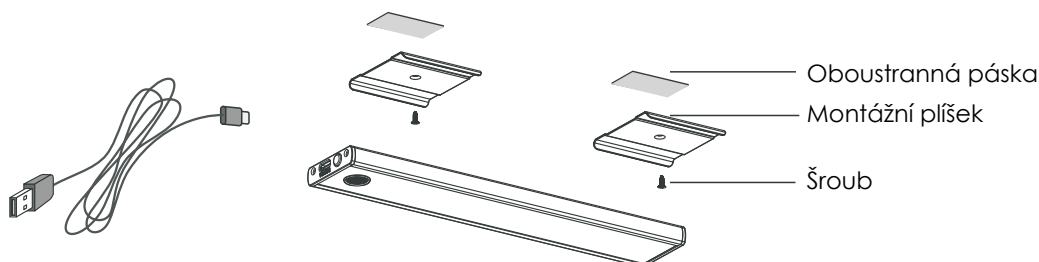

LED svítidlo MAGNETA AKU IR 305,505

E14500, E14501, E14504

Vlastnosti:

- Svítidlo s integrovanou baterií a IR čidlem pro zapnutí na mávnutí rukou
- Napájecí port USB-C kompatibilní s nabíječkami telefonů
- Odnímatelný magnetický systém upevnění svítidla

Další dlouhý stisk (>2vteřiny): VYPNUTÍ
Trvalé vypnutí

Krátké stisknutí (<1vteřina): AUTO REŽIM
Pohybové čidlo zapíná na mávnutí ruky

Montážní pokyny:

- Před instalací se ujistěte, že jsou montážní plíšky rozvrženy na místech které jsou na lampě osazeny magnety.
- Pro napájení sundejte lampu z magnetických úchytů.