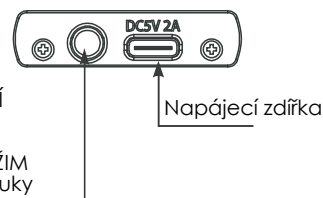

LED svítidlo MAGNETA AKU IR 305,505

E14500, E14501, E14504

Vlastnosti:

- Svítidlo s integrovanou baterií a IR čidlem pro zapnutí na mávnutí rukou
- Napájecí port USB-C kompatibilní s nabíječkami telefonů
- Odnímatelný magnetický systém upevnění svítidla

Technické parametry:

Typ baterie	Lithiová baterie
Napájecí napětí	5V
Kapacita baterie	1100mAh/2400mAh
Doba svícení	1 měsíc (při použití 5 minut denně)
Čas dobíjení	2,5 hodiny
Šířka	39,8mm
Výška	9,8mm

Dlouhý stisk (>2vteřiny): ZAPNUTÍ
Trvalé svícení

Další dlouhý stisk (>2vteřiny): VYPNUTÍ
Trvalé vypnutí

Krátké stisknutí (<1vteřina): AUTO REŽIM
Pohybové čidlo zapíná na mávnutí ruky

Montážní pokyny:

- Před instalací se ujistěte, že jsou montážní plíšky rozvrženy na místech které jsou na lampě osazeny magnety.
- Pro napájení sundejte lampu z magnetických úchytů.