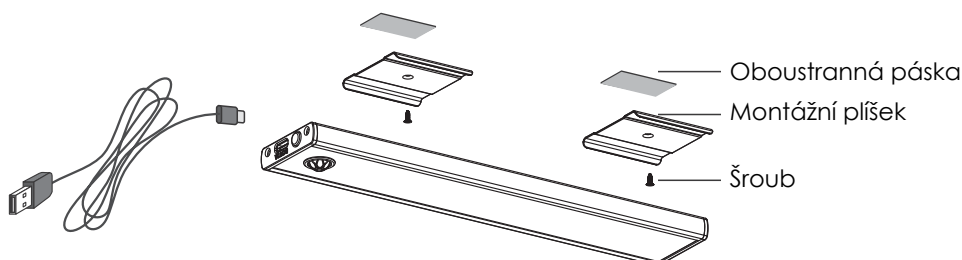

LED svítidlo MAGNETA AKU PIR 305,505,805

E14502, E14503, E14506, E14507, E14508, E14509

Vlastnosti:

- Svítidlo s integrovanou baterií a pohybovým čidlem pro automatické zapnutí
- Napájecí port USB-C kompatibilní s nabíječkami telefonů
- Odnímatelný magnetický systém upevnění svítidla

Dlouhý stisk (>2vteřiny): ZAPNUTÍ
Trvalé svícení

Další dlouhý stisk (>2vteřiny): VYPNUTÍ
Trvalé vypnutí

Krátké stisknutí (<1vteřina): AUTO REŽIM
Pohybové čidlo zapíná světlo automaticky.

Montážní pokyny: