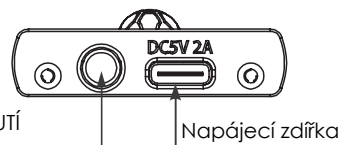

Technické parametry:

Typ baterie	Lithiová baterie
Napájecí napětí	5V
Kapacita baterie	1100mAh/2400mAh/3000mAh
Doba svícení	1 měsíc (při použití 5 minut denně)
Čas dobíjení	2,5 hodiny
Šířka	39,8mm
Výška	9,8mm

Dlouhý stisk (>2vteřiny): ZAPNUTÍ
Trvalé svícení

Další dlouhý stisk (>2vteřiny): VYPNUTÍ
Trvalé vypnutí

Krátké stisknutí (<1vteřina): AUTO REŽIM
Pohybové čidlo zapíná světlo automaticky.