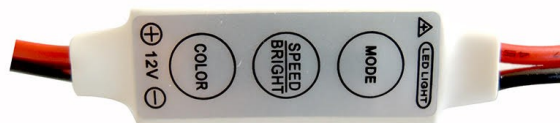

Jednokanálový stmívač

Číslo modelu: E12041

Jednokanálový stmívač s manuálním ovládáním jasu s přídatnými efekty

Vlastnosti a funkce produktu:

- Kompatibilita se systémy 12-24VDC
- Maximální zatížení 5A (12V, 60W ; 24V, 120W)
- Stmívání v rozsahu 0-100%
- Rozměry 33x12x3,5mm
- PVM stmívání
- Paměť posledního stavu při výpadku napájení
- Stupeň krytí IP20

Ovládání:

Tlačítko MODE – stiskem lze přepnout mezi 8 předdefinovanými efekty

Tlačítko SPEED – Přidržením dojde k vypnutí ovladače/zapnutí. Při zvoleném efektu „statické barvy“ krátkým stiskem snižujete intenzitu svitu v 10 stupňovém rozsahu. Při zvoleném efektu mění rychlost efektu v 10 stupňovém rozsahu.

Tlačítko LIGHT – při zvoleném efektu dojde k přepnutí do statické barvy. Krátkým stiskem zvyšujete intenzitu svitu v 10 stupňovém rozsahu, přidržením dochází k nastavení intenzity rychleji.